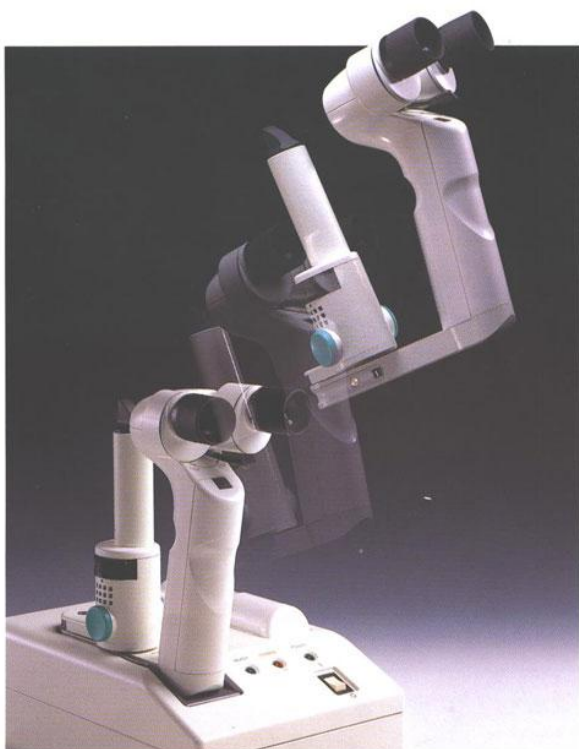

РУЧНАЯ ЩЕЛЕВАЯ ЛАМПА SL-15 KOWA (Япония)

Описание

Ручная щелевая лампа без сетевого шнура сочетает в себе компактность и высокие эксплуатационные качества, делая возможным обследование пациента в любых условиях.

Модель SL-15 фирмы KOWA является улучшенной портативной щелевой лампой, с зарядным устройством и без сетевого шнура. Легкий вес (всего 790 г) и простота ручного управления открывают возможность обследований пациентов в любом месте. SL-15 идеально подходит для стационаров, для использования на дому, для пациентов с контактными линзами, для использования в педиатрии.

Источник света включается при захвате щелевой лампы рукой.

Источник света - яркая галогенная лампа.

Простой и удобный выбор одного из трех значений ширины щели или освещения круглого поля.

Встроенный синий фильтр.

Осветитель

Выбор щели	Револьверный
Длина щели	Фиксированная 12мм
Ширина щели	0.1мм, 0.2мм, 0.8мм, пятно диаметром 12мм
Регулировка яркости	Ступенчатая: Полная, 1/4, 1/16
Угол проекции щели	Горизонтальный, ±60°
Фильтры	Встроенные синий фильтр
Источник света	Галогенная лампа 7.5В, 15Вт
Время работы от аккумулятора	Около 40 мин.
Размеры, вес	Главный блок: 221мм x 106мм x 214мм, 790г
Дополнительные принадлежности	Видео адаптер, упор для головы, литиево-ионная батарея