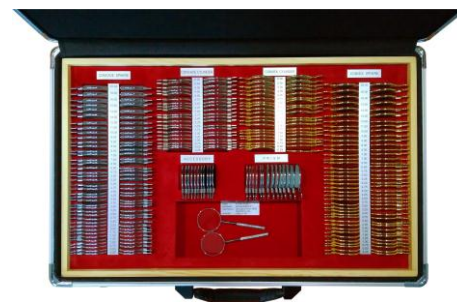

# Набор пробных очковых линз ALMAS MT-266

Производитель: Lianyungang Tiannuo Optical Instrument Co., Ltd.

## ПОВЕРКА НА НАБОРЫ БЕССРОЧНАЯ

Все ободки линз выполнены в серебре

Высококачественные наборы пробных очковых линз ALMAS MT-266 включает в себя все необходимые линзы для более детальной диагностики зрения. С помощью его можно выявить такие отклонения, как миопия, гиперметропия, астигматизм и пресбиопия а также обследовать страбизм и цветовую слепоту. Используются для подбора корректирующих очков методом субъективной пробы, объективного определения рефракции глаза, а также проведения ряда других офтальмологических исследований.

Ободки положительных линз цвета золота, остальные - цвета серебра

### Материалы из которых изготовлены линзы:

Линзы, входящие в набор ALMAS, изготовлены из оптического стекла, заключены в прочный металлический ободок с аккуратными ручками, на которых промаркировано значение оптической силы.