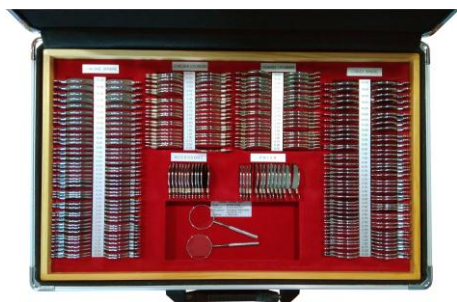

# Набор пробных очковых линз ALMAS MT-266

Производитель: Lianyungang Tiannuo Optical Instrument Co., Ltd.

## ПОВЕРКА НА НАБОРЫ БЕССРОЧНАЯ

Все ободки линз выполнены в серебре

Высококачественные наборы пробных очковых линз ALMAS MT-266 включает в себя все необходимые линзы для более детальной диагностики зрения. С помощью его можно выявить такие отклонения, как миопия, гиперметропия, астигматизм и пресбиопия а также обследовать страбизм и цветовую слепоту. Используются для подбора корректирующих очков методом субъективной пробы, объективного определения рефракции глаза, а также проведения ряда других офтальмологических исследований.

Ободки положительных линз цвета золота, остальные - цвета серебра

### Материалы из которых изготовлены линзы:

Линзы, входящие в набор ALMAS, изготовлены из оптического стекла, заключены в прочный металлический ободок с аккуратными ручками, на которых промаркировано значение оптической силы.